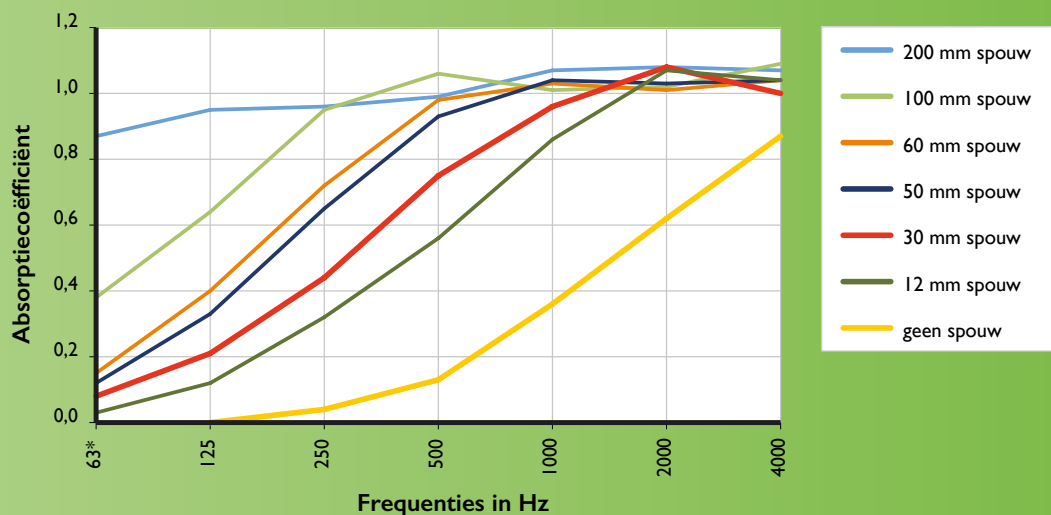

Specificaties IVI-Akoestiek Basic

Afmetingen (hxbxl)	9 x 1.220 x 2.440 mm (tolerantie +/- 5 mm)
Kleur	30 basiskleuren
Materiaal plaat	100% (gerecyclede) PET-vezels
Overige	100% recyclebaar, milieuvriendelijk, huidvriendelijk, moeilijk ontvlambaar klasse B (EN 13501-1), rotvrij, ongevoelig voor schimmels en huisstofmijt, bevat geen chemische bindmiddelen, minimale vochtabsorptie, UV-bestendig, temperatuur bestendigheid -30° tot +120° C

Akoestische eigenschappen

Absorptiewaardes IVI-Akoestiek Basic op volledig met IVI-Absorptie PES gevulde spouw

Absorptiewaardes conform ISO 354:2003; a_w conform ISO 11654; NRC conform ASTM-C423

	spouw (mm)	a_w	NRC	63 Hz*	125 Hz	250 Hz	500 Hz	1000 Hz	2000 Hz	4000 Hz
	200	1,00	1,00	0,87	0,95	0,96	0,99	1,07	1,08	1,07
	100	1,00	1,00	0,38	0,64	0,95	1,06	1,01	1,02	1,09
	60	1,00	0,95	0,15	0,40	0,72	0,98	1,03	1,01	1,04
	50	0,95	0,90	0,12	0,33	0,65	0,93	1,04	1,03	1,04
	30	0,75	0,80	0,08	0,21	0,44	0,75	0,96	1,08	1,00
	12	0,55	0,70	0,03	0,12	0,32	0,56	0,86	1,07	1,04
	geen	0,25	0,30	0,00	0,00	0,04	0,13	0,36	0,62	0,87

* 63 Hz niet gemeten volgens norm

Een product van Nevima B.V.

Leverancier van producten voor geluidsisolatie, geluidsabsorptie, zwevende dekvloeren en oplegmaterialen.

Telefoon: 033 - 4611245 **Email:** info@nevima.nl
Fax: 033 - 4634198 **Website:** www.nevima.nl