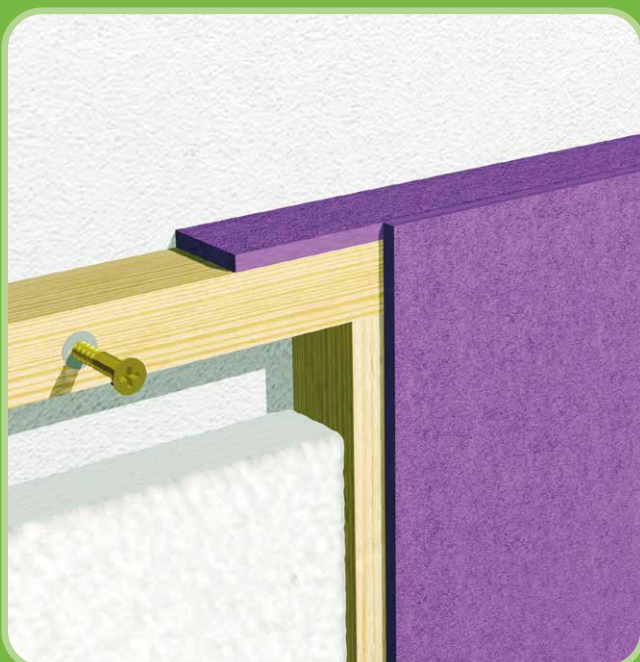

DE NIET TE BREKEN GELUIDSABSORPTIE

De geluidsabsorptie en geluidsisolatie van ruimtes staat in het middelpunt van de belangstelling. Voor het verbeteren van de akoestiek van een ruimte wordt meestal de nagalmtijd verkort. Een geluidsabsorberend materiaal is daarbij een belangrijk onderdeel van de oplossing. Nevima levert voor een optimale absorptie van geluid de gemakkelijk verwerkbare IVI-Akoestiek. Het systeem bestaat uit een IVI-Akoestiek plaat die op een spouw gevuld met IVI-Absorptie wordt aangebracht. Door de hoge absorptiewaardes worden storende reflecties tegengegaan, de nagalmtijd gereguleerd en flutterecho's voorkomen.

Omschrijving

De IVI-Akoestiek plaat is er in twee uitvoeringen. De IVI-Akoestiek Basic is er voor de standaard toepassingen. De IVI-Akoestiek Basic is gemaakt van 100% gerecyclede PET-flessen zonder chemische bindmiddelen of toeslagstoffen. Voor de fabricage van 1 plaat IVI-Akoestiek Basic zijn circa 280 gebruikte PET flessen verwerkt. Ook na gebruik is dit product volledig te recyclen. De IVI-Akoestiekplaat Basic is gemakkelijk en zeer prettig verwerkbaar. Het kan met een zaag of een stanleymes op maat worden gemaakt. Het materiaal is moeilijk ontvlambaar en heeft ook nog eens uitstekende thermische isolatiewaarden. Daarnaast is er de IVI-Akoestiek Pro voor toepassing bij de zwaarste belastingen zoals sporthallen en gymzalen. Deze IVI-Akoestiek Pro heeft een attest voor balvastheid volgens de normen van het NOC/NSF.