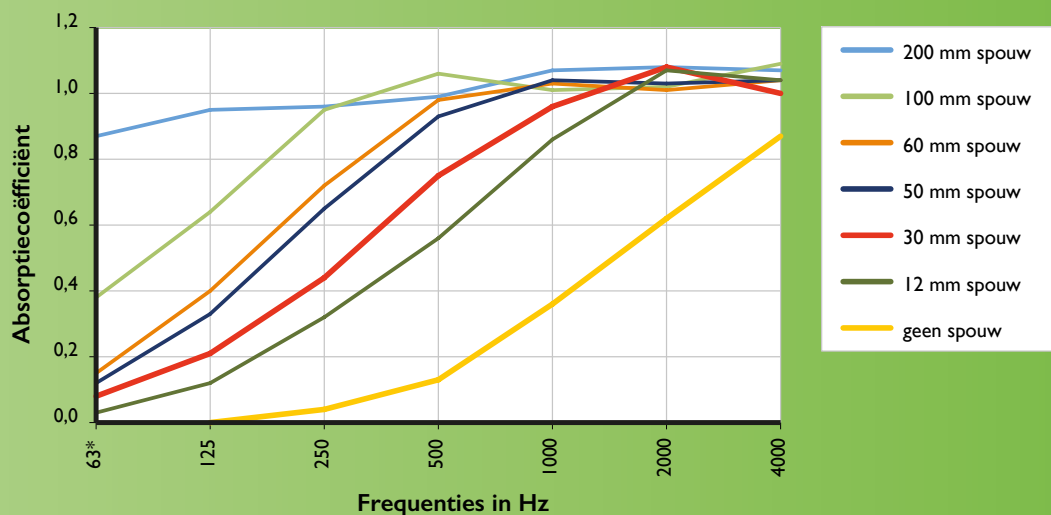

Specificaties IVI-Akoestiek Basic

Afmetingen (hxbxl)	9 x 1.220 x 2.440 mm (tolerantie +/- 5 mm)
Kleur	28 basiskleuren
Materiaal plaat	100% (gerecyclede) PET-vezels
Overige	100% recyclebaar, milieuvriendelijk, huidvriendelijk, plaat moeilijk ontvlambaar klasse B (EN 13501-1), rotvrij, ongevoelig voor schimmels en huisstofmijt, bevat geen chemische bindmiddelen, minimale vochtabsorptie, UV-bestendig, temperatuur bestendigheid -30° tot +120° C

Akoestische eigenschappen

Absorptiewaardes IVI-Akoestiek Basic op volledig met IVI-Absorptie PES gevulde spouw

Absorptiewaardes conform ISO 354:2003; a_w conform ISO 11654; NRC conform ASTM-C423

	spouw (mm)	a_w	NRC	63 Hz*	125 Hz	250 Hz	500 Hz	1000 Hz	2000 Hz	4000 Hz
—	200	1,00	1,00	0,87	0,95	0,96	0,99	1,07	1,08	1,07
—	100	1,00	1,00	0,38	0,64	0,95	1,06	1,01	1,02	1,09
—	60	1,00	0,95	0,15	0,40	0,72	0,98	1,03	1,01	1,04
—	50	0,95	0,90	0,12	0,33	0,65	0,93	1,04	1,03	1,04
—	30	0,75	0,80	0,08	0,21	0,44	0,75	0,96	1,08	1,00
—	12	0,55	0,70	0,03	0,12	0,32	0,56	0,86	1,07	1,04
—	geen	0,25	0,30	0,00	0,00	0,04	0,13	0,36	0,62	0,87

* 63 Hz niet gemeten volgens norm

Een product van Nevima B.V.

Leverancier van producten voor geluidsisolatie, geluidsabsorptie, zwevende dekvloeren en oplegmaterialen.

Telefoon: 033 - 4611245 **Email:** info@nevima.nl
Fax: 033 - 4634198 **Website:** www.nevima.nl